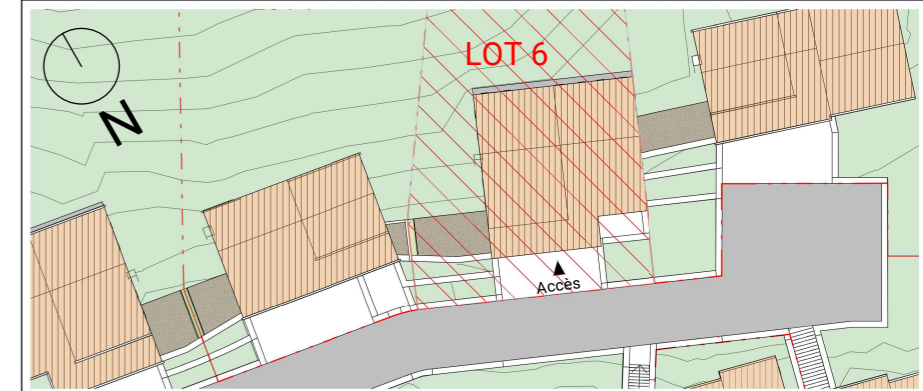

MAISON SERPOLET LOT 6

Surface Habitable	
Nom	Surface

Entrée	18.90 m ²
Rangement	Non placée
Cuisine	15.30 m ²
Séjour	40.84 m ²
Chambre 1	12.12 m ²
Chambre 2	11.35 m ²
Chambre 3	12.12 m ²
SdB 1	5.21 m ²
SdB 2	3.74 m ²
WC 1	1.79 m ²
Dégagement	7.90 m ²
Pallier	1.37 m ²
Surface Habitable	130.63 m²

Espaces Annexes	
Nom	Surface

Garage	33.00 m ²
Local Velo	9.38 m ²
Terrasse	21.50 m ²
Surface extérieure	63.88 m²

Surface Habitable Totale: 130.63 m²