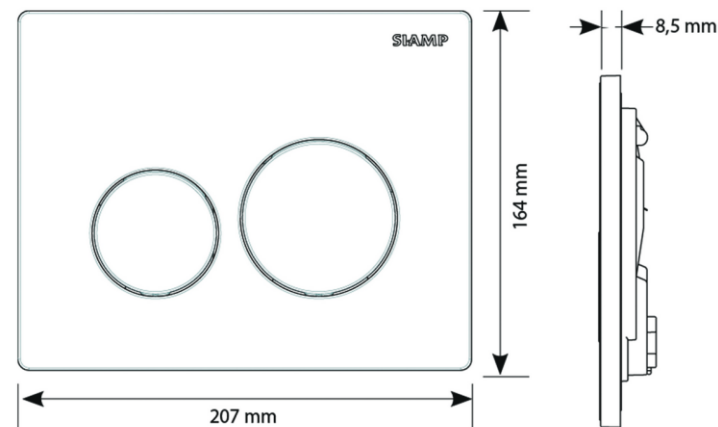

L 600 / 800 / 900 / 1000 / 1100 /
1200 / 1300 / 1400 / 1600 / 1800 x H 650 *

* Dimension selon plan

Fiche technique

Miroir Pradel « FRAME »

PRADEL

- Dimensions disponibles : L 600 / 800 / 900 / 1000 / 1100 / 1200 / 1300 / 1400 / 1600 / 1800 x H 650 x ép. 30 mm. *
- Epaisseur miroir 5 mm.
- 1 bande de sablage tout autour du miroir de 20 mm d'épaisseur.
- Film antibuée (1 pour les miroirs de largeur 50 à 110 cm, 2 pour les miroirs de largeur 120 à 180 cm).
- Interrupteur sensitif qui contrôle l'allumage, la variation de lumière et le changement de T° de couleur (de 4000 à 6500°K).

Norme CE.

Bonde horizontale fournie, H 55 mm

La paroi de douche

Paroi Sanswiss « Divera »

Porte pivotante avec paroi fixe en ligne + Paroi fixe à 90°
Hauteur 2000 mm Largeur +
Longueur *

* Dimension selon plan

La colonne de douche

Colonne de douche Grohe « Euphoria »

Fiche technique

Colonne de douche Grohe « Euphoria »

Composé de :

- Bras de douche horizontal 450 mm
- Fixation supérieure réglable en hauteur pour ajustement sur des trous existants
- Thermostatique SmartControl apparent
- Permet le changement entre:
 - Douche de tête Rainshower SmartActive 310 Cube
 - 2 jets :
 - GROHE PureRain, ActiveRain
 - Douchette Euphoria Cube Curseur ajustable en hauteur
 - Flexible Silverflex 1750 mm
 - GROHE DreamSpray débit d'eau uniforme pour tous les types de jets
 - GROHE CoolTouch Minimise les risques de brûlures

La plaque de déclenchement

La plaque de commande Siamp « SPHERE - INGENIO »

Caractéristiques techniques

- S'installe sur INGENIO
- Plaque réalisée en ABS
- Epaisseur d'habillage comprise entre 13 et 80mm (42,5 pour la Sécurité incendie)
- Dimensions en mm: h 165 x l 208 x p 8,5