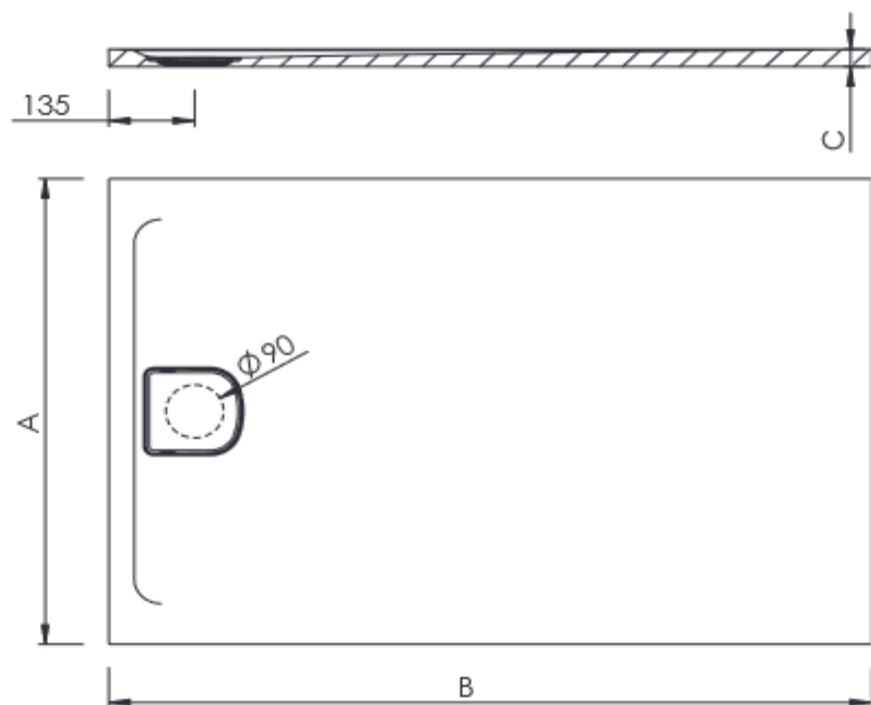

Receveur McBath « Luna »

A	B	C
800	1200	30
800	1400	32
800	1600	34
800	1700	34
800	1800	34

A	B	C
900	900	28
900	1200	30
900	1400	32
900	1600	34
900	1700	34
900	1800	34

A	B	C
1000	1000	28
1000	1200	30
1000	1400	32
1000	1600	34
1000	1700	34
1000	1800	34

Receveur en résine polyester teintée dans la masse recouvert d'un gelcoat pigmenté dans le même coloris.

Finition Vulcano PN24.

Grille texturée de la même couleur que le receveur.

Évacuation de l'eau par le périmètre de la grille.

Norme CE.

Bonde horizontale fournie, H 55 mm