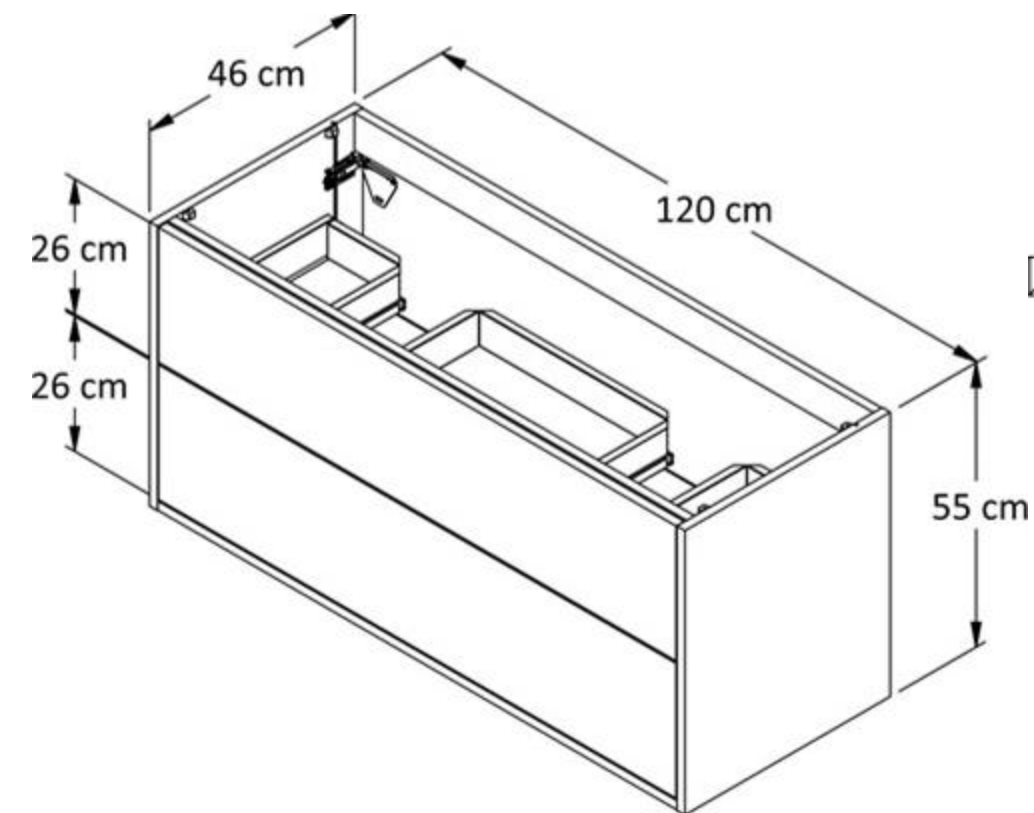

Meuble DELPHA « ULTRA CADRA »