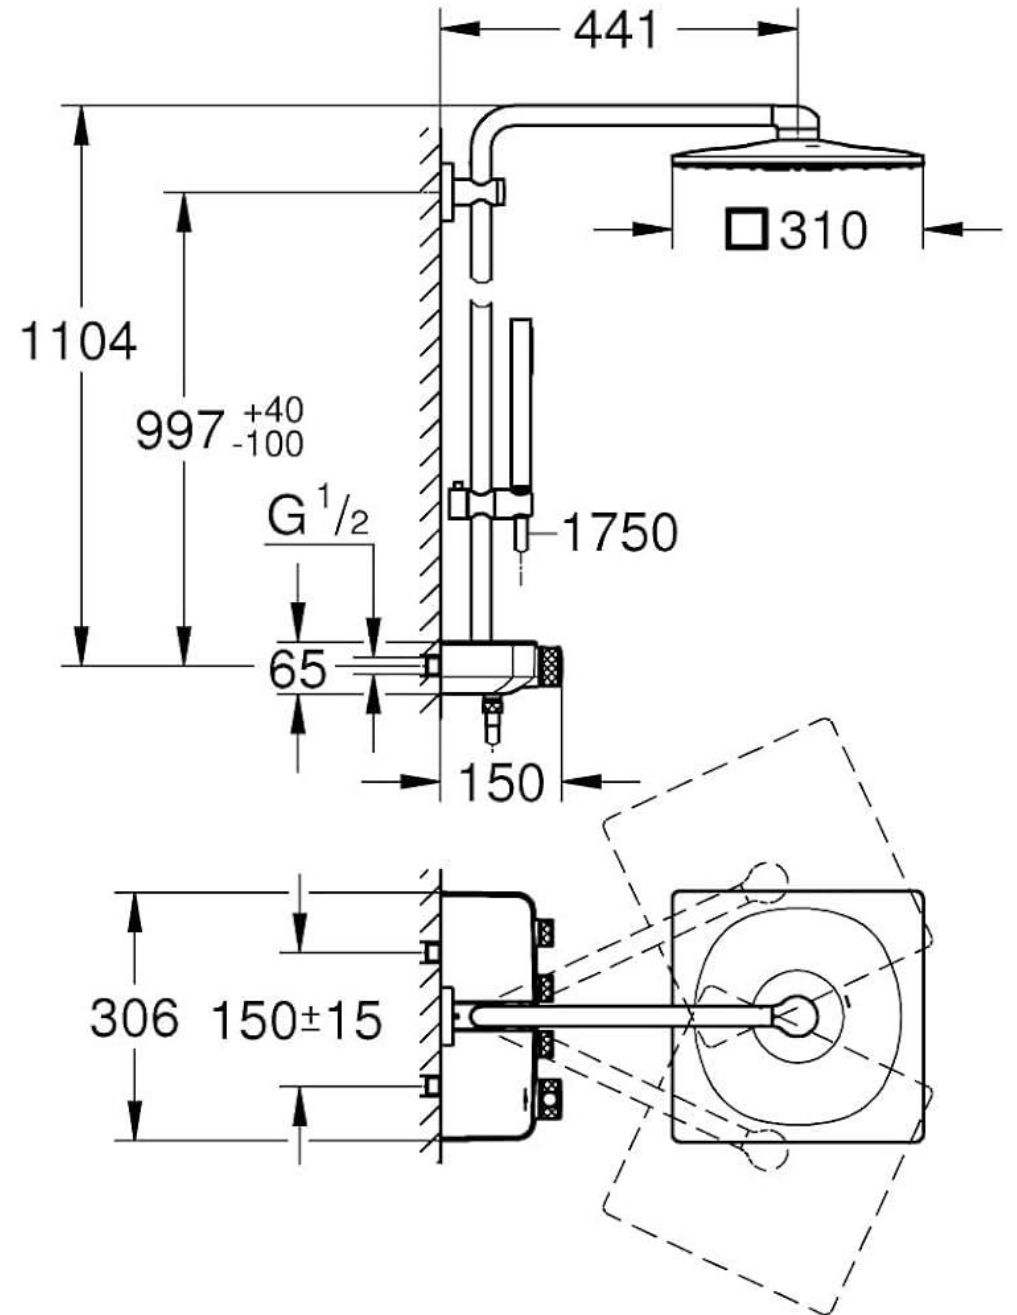

L 600 / 800 / 900 / 1000 / 1100 /
1200 / 1300 / 1400 / 1600 / 1800 x H 650 *

* Dimension selon plan

Fiche technique

Miroir Pradel « FRAME »

PRADEL

- Dimensions disponibles : L 600 / 800 / 900 / 1000 / 1100 / 1200 / 1300 / 1400 / 1600 / 1800 x H 650 x ép. 30 mm. *
- Epaisseur miroir 5 mm.
- 1 bande de sablage tout autour du miroir de 20 mm d'épaisseur.
- Film antibuée (1 pour les miroirs de largeur 50 à 110 cm, 2 pour les miroirs de largeur 120 à 180 cm).
- Interrupteur sensitif qui contrôle l'allumage, la variation de lumière et le changement de T° de couleur (de 4000 à 6500°K).

Mitigeur Vigour « Derby Style »

- Mitigeur de lavabo médium :
- Hauteur : 155 mm / Saillie : 125 mm.
- Hauteur sous bec : 90 mm.
- Mousseur éco orientable M 24 x 1.
- Cartouche en céramique Ø 36 mm.
- Garniture de vidage en laiton G1 1/4.
- Régulateur de débit : 6 l/min maximum à 3 bars.
- Livré avec vidage tirette

Norme CE.

Bonde horizontale fournie, H 55 mm

La paroi de douche

Paroi Sanswiss « Divera »

Porte pivotante avec paroi fixe en ligne + Paroi fixe à 90°
Hauteur 2000 mm Largeur +
Longueur *

* Dimension selon plan

La plaque de déclenchement

La plaque de commande Siamp « SPHERE - INGENIO »

Caractéristiques techniques

- S'installe sur INGENIO
- Plaque réalisée en ABS
- Epaisseur d'habillage comprise entre 13 et 80mm (42,5 pour la Sécurité incendie)
- Dimensions en mm: h 165 x l 208 x p 8,5