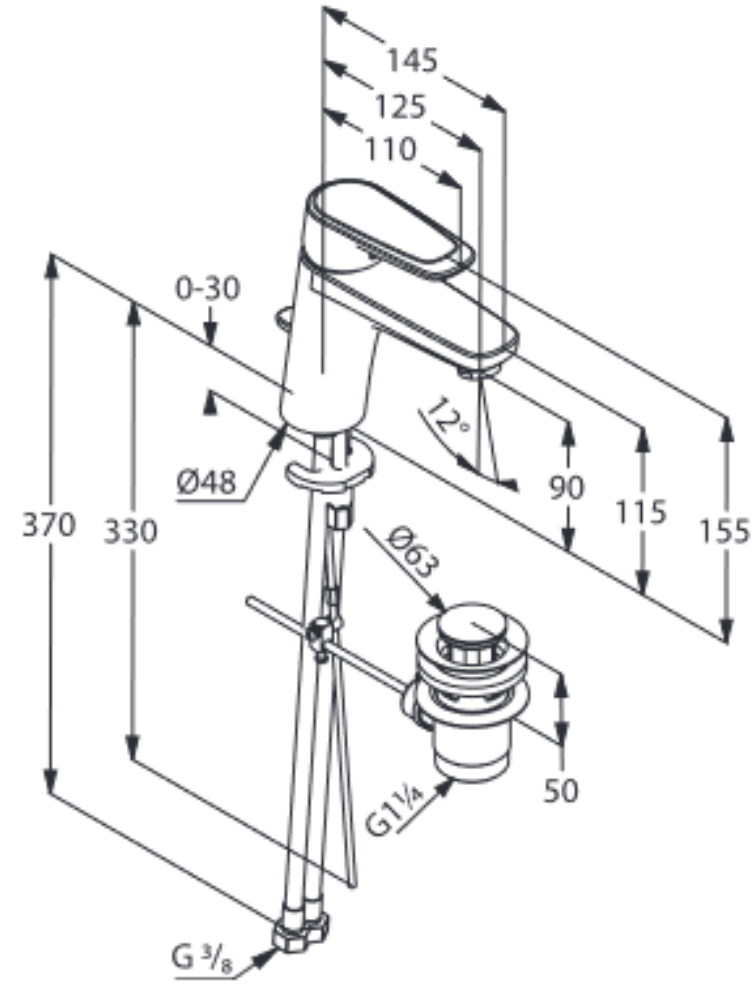

L 600 / 800 / 900 / 1000 / 1100 /
1200 / 1300 / 1400 / 1600 / 1800 x H 650 *

* Dimension selon plan

Fiche technique

Miroir Pradel « FRAME »

PRADEL

- Dimensions disponibles : L 600 / 800 / 900 / 1000 / 1100 / 1200 / 1300 / 1400 / 1600 / 1800 x H 650 x ép. 30 mm. *
- Epaisseur miroir 5 mm.
- 1 bande de sablage tout autour du miroir de 20 mm d'épaisseur.
- Film antibuée (1 pour les miroirs de largeur 50 à 110 cm, 2 pour les miroirs de largeur 120 à 180 cm).
- Interrupteur sensitif qui contrôle l'allumage, la variation de lumière et le changement de T° de couleur (de 4000 à 6500°K).

Mitigeur Vigour « Derby Style »

- Mitigeur de lavabo médium :
- Hauteur : 155 mm / Saillie : 125 mm.
- Hauteur sous bec : 90 mm.
- Mousseur éco orientable M 24 x 1.
- Cartouche en céramique Ø 36 mm.
- Garniture de vidage en laiton G1 1/4.
- Régulateur de débit : 6 l/min maximum à 3 bars.
- Livré avec vidage tirette

Fiche technique

Mitigeur Vigour « Derby Style »

Mitigeur lavabo medium

Le receveur de Douche

Receveur McBath « Luna »

mc bath
LEADING THE WAY

L 1200 x 800 / 1400 x 800 /
1600 x 800 / 1700 x 800/
1800 x 800 x H 30 à 34 mm
selon dimensions. *

L 900 x 900 / 1200 x 900 / 1400 x
900 / 1600 x 900 / 1700 x 900 /
1800 x 900 x H 28 à 34 mm
selon dimensions. *

L 1000 x 1000 / 1200 x 1000 /
1400 x 1000 / 1600 x 1000 / 1700
x 1000 / 1800 x 1000 x H 28 à 34
mm selon dimensions. *