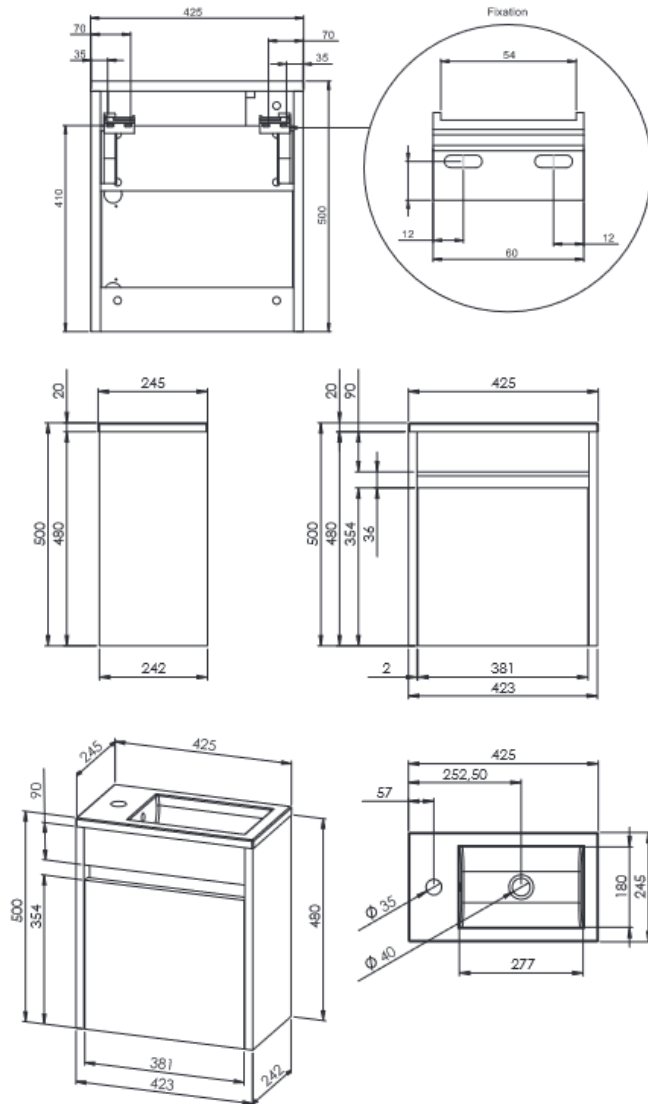

Fiche technique

Lave-mains Lido « Abyss »

LIDO
PARIS