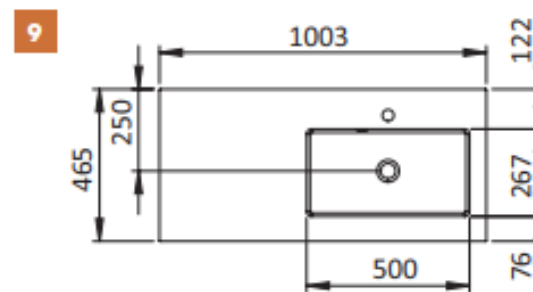

* Dimension selon plan

Meuble DELPHA « ULTRA CADRA »

2 TIROIRS

Plan vasque effet pierre

* Dimension selon plan

Le Miroir

Miroir Pradel « FRAME »

Eclairage Led

L 600 / 800 / 900 / 1000 / 1100 /
1200 / 1300 / 1400 / 1600 / 1800 x H 650 *

* Dimension selon plan

Fiche technique

Miroir Pradel « FRAME »

PRADEL

- Dimensions disponibles : L 600 / 800 / 900 / 1000 / 1100 / 1200 / 1300 / 1400 / 1600 / 1800 x H 650 x ép. 30 mm. *
- Epaisseur miroir 5 mm.
- 1 bande de sablage tout autour du miroir de 20 mm d'épaisseur.
- Film antibuée (1 pour les miroirs de largeur 50 à 110 cm, 2 pour les miroirs de largeur 120 à 180 cm).
- Interrupteur sensitif qui contrôle l'allumage, la variation de lumière et le changement de T° de couleur (de 4000 à 6500°K).

Mitigeur Vigour « Derby Style »

- Mitigeur de lavabo médium :
- Hauteur : 155 mm / Saillie : 125 mm.
- Hauteur sous bec : 90 mm.
- Mousseur éco orientable M 24 x 1.
- Cartouche en céramique Ø 36 mm.
- Garniture de vidage en laiton G1 1/4.
- Régulateur de débit : 6 l/min maximum à 3 bars.
- Livré avec vidage tirette

L 900 x 900 / 1200 x 900 / 1400 x
900 / 1600 x 900 / 1700 x 900 /
1800 x 900 x H 28 à 34 mm
selon dimensions. *

L 1000 x 1000 / 1200 x 1000 /
1400 x 1000 / 1600 x 1000 / 1700
x 1000 / 1800 x 1000 x H 28 à 34
mm selon dimensions. *