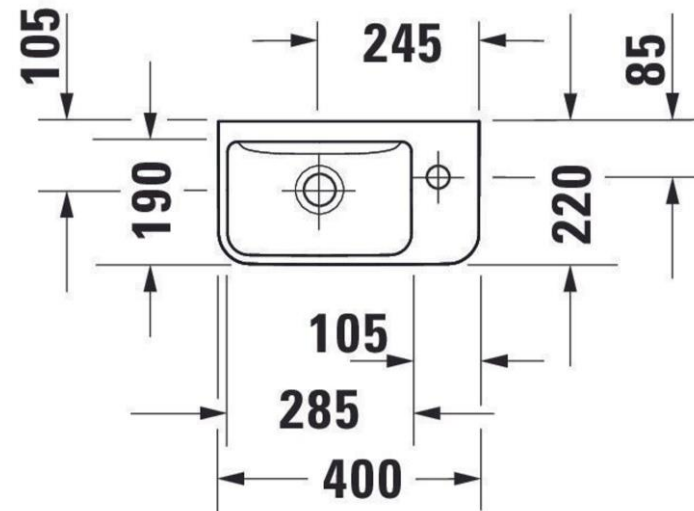

Lave-mains Duravit « Starck »

OU

DURAVIT