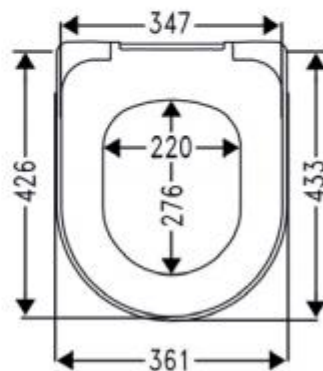

Fiche technique

Toilette Vigour « Derby style »

1

2

CARACTÉRISTIQUES TECHNIQUES :

L 355 x H 355 x P 540 mm.
Cuvette suspendue entièrement carénée.
Bride ouverte.
Fixations cachées et fournies.
A monter avec un bâti-support non fourni.

Pack wc suspendu rond

Abattant slim : L.364 x P.426mm.

- Abattant à frein de chute déclipable.
- Système de fixation par le dessus.
- Charnières en acier inoxydable.