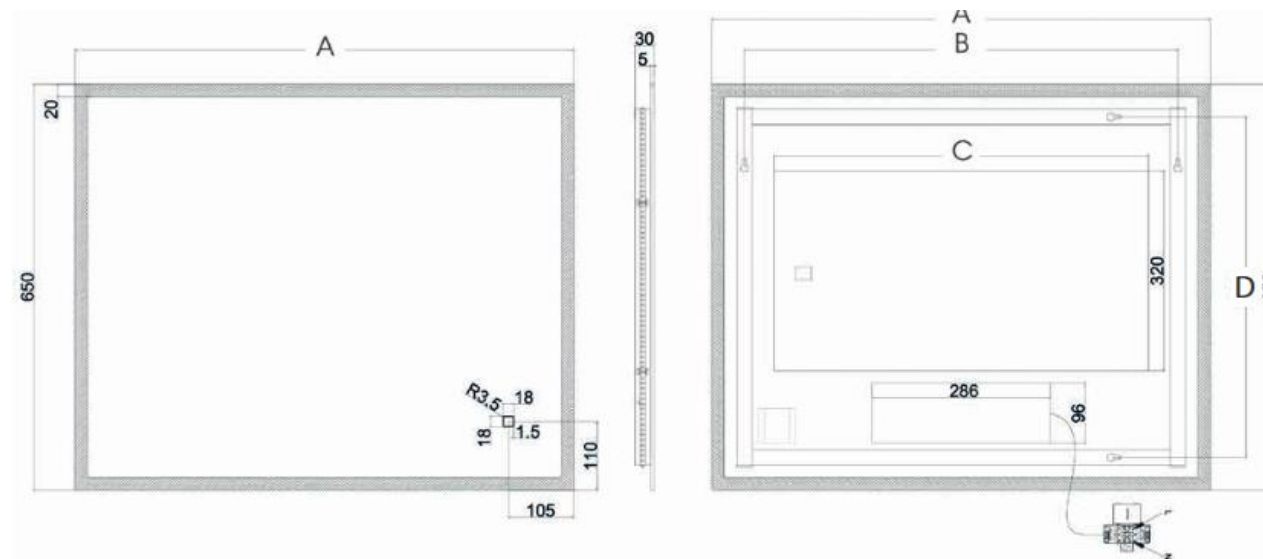

L 600 / 800 / 900 / 1000 / 1100 /
1200 / 1300 / 1400 / 1600 / 1800 x H 650 *

* Dimension selon plan

Fiche technique

Miroir Pradel « FRAME »

PRADEL

- Dimensions disponibles : L 600 / 800 / 900 / 1000 / 1100 / 1200 / 1300 / 1400 / 1600 / 1800 x H 650 x ép. 30 mm. *
- Epaisseur miroir 5 mm.
- 1 bande de sablage tout autour du miroir de 20 mm d'épaisseur.
- Film antibuée (1 pour les miroirs de largeur 50 à 110 cm, 2 pour les miroirs de largeur 120 à 180 cm).
- Interrupteur sensitif qui contrôle l'allumage, la variation de lumière et le changement de T° de couleur (de 4000 à 6500°K).

Mitigeur Vigour « Derby Style »

- Mitigeur de lavabo médium :
- Hauteur : 155 mm / Saillie : 125 mm.
- Hauteur sous bec : 90 mm.
- Mousseur éco orientable M 24 x 1.
- Cartouche en céramique Ø 36 mm.
- Garniture de vidage en laiton G1 1/4.
- Régulateur de débit : 6 l/min maximum à 3 bars.
- Livré avec vidage tirette

Fiche technique

Mitigeur Vigour « Derby Style »

Mitigeur lavabo medium

Le receveur de Douche

Receveur McBath « Luna »

mc bath
LEADING THE WAY

L 1200 x 800 / 1400 x 800 /
1600 x 800 / 1700 x 800/
1800 x 800 x H 30 à 34 mm
selon dimensions. *

L 900 x 900 / 1200 x 900 / 1400 x
900 / 1600 x 900 / 1700 x 900 /
1800 x 900 x H 28 à 34 mm
selon dimensions. *

L 1000 x 1000 / 1200 x 1000 /
1400 x 1000 / 1600 x 1000 / 1700
x 1000 / 1800 x 1000 x H 28 à 34
mm selon dimensions. *