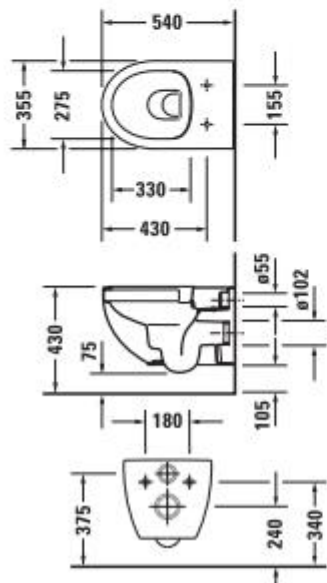

Norme CE.

Bonde horizontale fournie, H 55 mm

La paroi de douche

Paroi Sanswiss « Divera »

Porte pivotante avec paroi fixe en ligne + Paroi fixe à 90°
Hauteur 2000 mm Largeur +
Longueur *

* Dimension selon plan

La plaque de déclenchement

La plaque de commande Siamp « SPHERE - INGENIO »

Caractéristiques techniques

- S'installe sur INGENIO
- Plaque réalisée en ABS
- Epaisseur d'habillage comprise entre 13 et 80mm (42,5 pour la Sécurité incendie)
- Dimensions en mm: h 165 x l 208 x p 8,5

Les toilettes

Toilette Vigour « Derby style »

Pack wc suspendu rond

Fiche technique

Toilette Vigour « Derby style »

1

2

CARACTÉRISTIQUES TECHNIQUES :

L 355 x H 355 x P 540 mm.
Cuvette suspendue entièrement carénée.
Bride ouverte.
Fixations cachées et fournies.
A monter avec un bâti-support non fourni.

Pack wc suspendu rond

Abattant slim : L.364 x P.426mm.