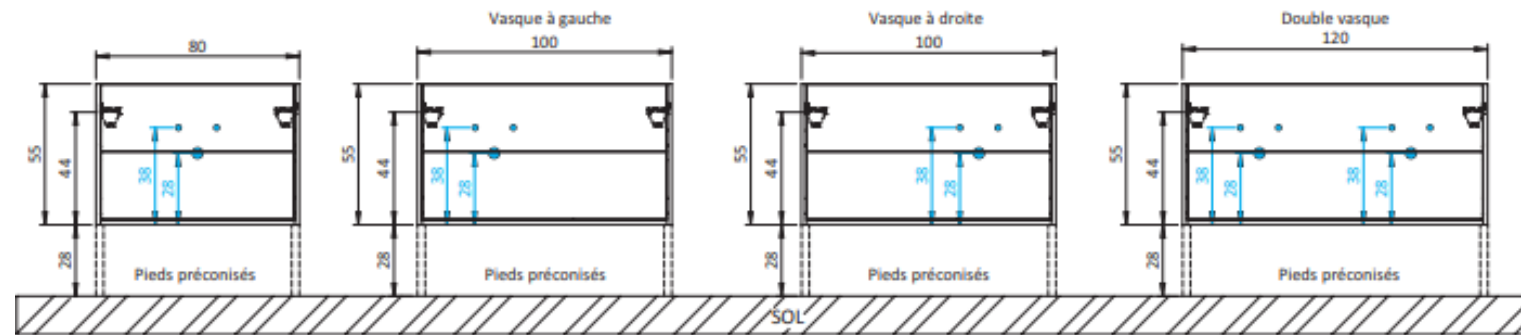

714 / SC
chêne scie clair
structuré

848 / 21
tissé gris
structuré

010 / 14
noir mat

Poignées

N
noir mat

X
inox brossé

Existe en 80, 100 et 120 cm *

Plan vasque effet pierre
(existe en céramique blanche)

* Dimension selon plan

Meuble DELPHA « ULTRA CADRA »

2 TIROIRS

Plan vasque effet pierre

* Dimension selon plan

Le Miroir

Miroir Pradel « FRAME »

Eclairage Led

L 600 / 800 / 900 / 1000 / 1100 /
1200 / 1300 / 1400 / 1600 / 1800 x H 650 *

* Dimension selon plan

Fiche technique

Miroir Pradel « FRAME »

PRADEL

- Dimensions disponibles : L 600 / 800 / 900 / 1000 / 1100 / 1200 / 1300 / 1400 / 1600 / 1800 x H 650 x ép. 30 mm. *
- Epaisseur miroir 5 mm.
- 1 bande de sablage tout autour du miroir de 20 mm d'épaisseur.
- Film antibuée (1 pour les miroirs de largeur 50 à 110 cm, 2 pour les miroirs de largeur 120 à 180 cm).
- Interrupteur sensitif qui contrôle l'allumage, la variation de lumière et le changement de T° de couleur (de 4000 à 6500°K).

Mitigeur Vigour « Derby Style »

- Mitigeur de lavabo médium :
- Hauteur : 155 mm / Saillie : 125 mm.
- Hauteur sous bec : 90 mm.
- Mousseur éco orientable M 24 x 1.
- Cartouche en céramique Ø 36 mm.
- Garniture de vidage en laiton G1 1/4.
- Régulateur de débit : 6 l/min maximum à 3 bars.
- Livré avec vidage tirette