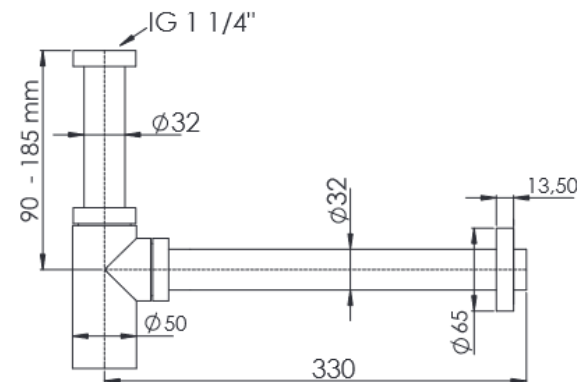

Mitigeur Vigour « Derby Style »

- Mitigeur de lavabo médium :
- Hauteur : 155 mm / Saillie : 125 mm.
- Hauteur sous bec : 90 mm.
- Mousseur éco orientable M 24 x 1.
- Cartouche en céramique Ø 36 mm.
- Garniture de vidage en laiton G1 1/4.
- Régulateur de débit : 6 l/min maximum à 3 bars.
- Livré avec vidage tirette

Norme CE.

Bonde horizontale fournie, H 55 mm

La paroi de douche

Paroi Sanswiss « Divera »

Porte pivotante avec paroi fixe en ligne + Paroi fixe à 90°
Hauteur 2000 mm Largeur +
Longueur *

* Dimension selon plan

L 355 x H 355 x P 540 mm.
Cuvette suspendue entièrement carénée.
Bride ouverte.
Fixations cachées et fournies.
A monter avec un bâti-support non fourni.

Pack wc suspendu rond

Abattant slim : L.364 x P.426mm.

Siphon Trinnity « Design »

TRINNITY
MARKA DLA FACHOWCA

Le mitigeurs du meuble de salle de bain

Mitigeur Vigour « Derby Style »

- Mitigeur lavabo médium :
- Hauteur : 159 mm / Saillie : 122 mm.
- Hauteur sous bec : 88 mm.
- Cartouche en céramique \varnothing 35 mm avec
- limiteur de température réglable (HWTC),
- avec limiteur de débit 5l/min.
- Classe acoustique inférieure ou égale à 20 dB.
- Livré sans vidage