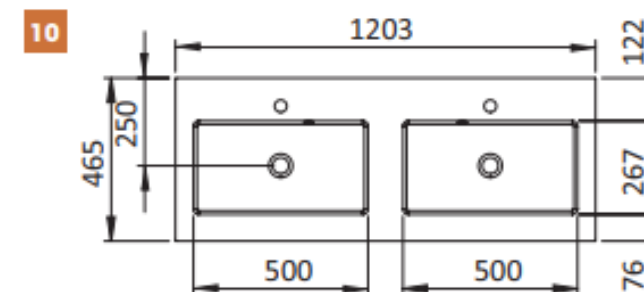

* Dimension selon plan

Meuble DELPHA « ULTRA CADRA »

2 TIROIRS

Plan vasque effet pierre

* Dimension selon plan

Le Miroir

Miroir Pradel « FRAME »

Eclairage Led

L 600 / 800 / 900 / 1000 / 1100 /
1200 / 1300 / 1400 / 1600 / 1800 x H 650 *

* Dimension selon plan

Fiche technique

Miroir Pradel « FRAME »

PRADEL

- Dimensions disponibles : L 600 / 800 / 900 / 1000 / 1100 / 1200 / 1300 / 1400 / 1600 / 1800 x H 650 x ép. 30 mm. *
- Epaisseur miroir 5 mm.
- 1 bande de sablage tout autour du miroir de 20 mm d'épaisseur.
- Film antibuée (1 pour les miroirs de largeur 50 à 110 cm, 2 pour les miroirs de largeur 120 à 180 cm).
- Interrupteur sensitif qui contrôle l'allumage, la variation de lumière et le changement de T° de couleur (de 4000 à 6500°K).

Mitigeur Vigour « Derby Style »

- Mitigeur de lavabo médium :
- Hauteur : 155 mm / Saillie : 125 mm.
- Hauteur sous bec : 90 mm.
- Mousseur éco orientable M 24 x 1.
- Cartouche en céramique Ø 36 mm.
- Garniture de vidage en laiton G1 1/4.
- Régulateur de débit : 6 l/min maximum à 3 bars.
- Livré avec vidage tirette

L 900 x 900 / 1200 x 900 / 1400 x
900 / 1600 x 900 / 1700 x 900 /
1800 x 900 x H 28 à 34 mm
selon dimensions. *

L 1000 x 1000 / 1200 x 1000 /
1400 x 1000 / 1600 x 1000 / 1700
x 1000 / 1800 x 1000 x H 28 à 34
mm selon dimensions. *